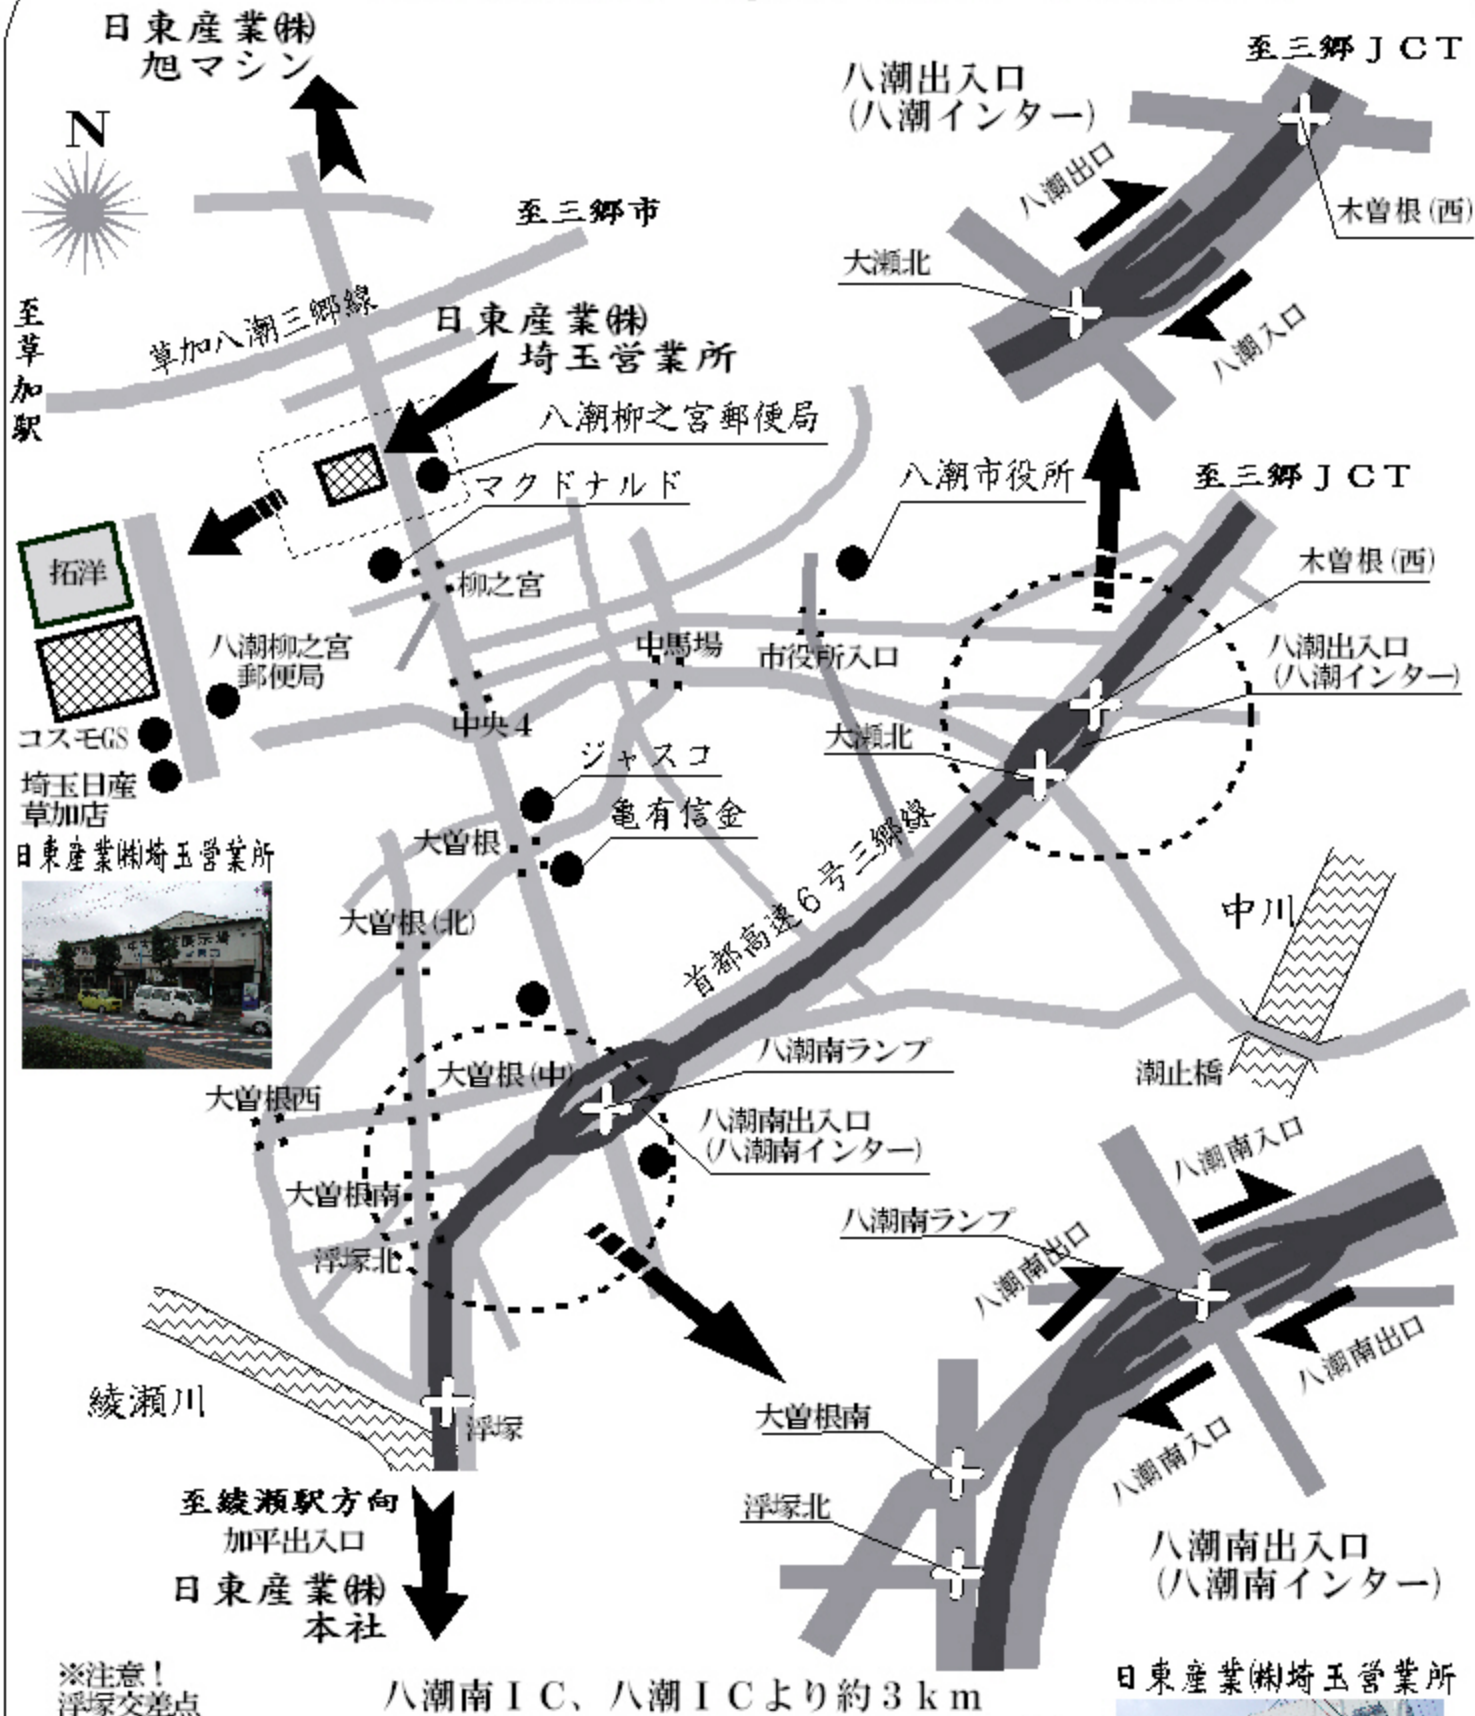

日東産業(株) 埼玉営業所 ご案内図

※注意!
浮塚交差点

日東産業株式会社 埼玉営業所
埼玉県八潮市柳の宮381
電話 0489(96)1355
FAX 0489(96)1352

日東産業(株) 埼玉営業所